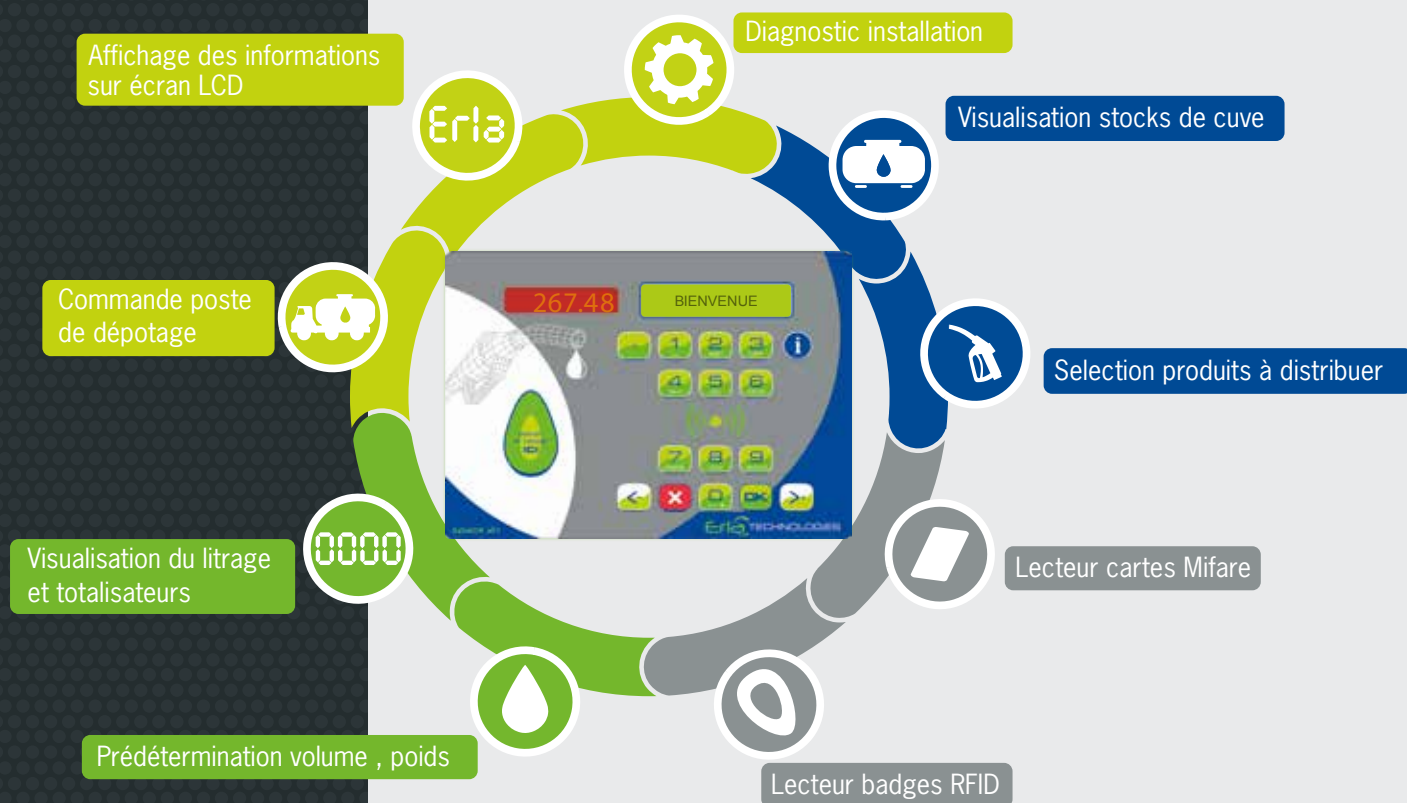

# AUTOMATE DE GESTION **EPACK**

**Un concept unique pour sécuriser & gérer la distribution de vos carburants, gaz, lubrifiants, Adblue® et fluides industriels.**

L'automate de gestion **EPACK** est installé en série sur tous les appareils de notre gamme Modulis. Il permet, suivant les périphériques sélectionnés, des modes d'utilisation adaptés à vos besoins.

**Performances :**

- 10 000 fiches utilisateurs
- 10 000 fiches véhicules
- Gestion de 10 pompes en simultané

- Saisie manuelle ou récupération automatique du kilométrage
- Commandes des impressions
- Programmation automatique des badges
- Saisie des prises extérieures
- Autorisation portique de lavage, accès
- Etalonnage des compteurs